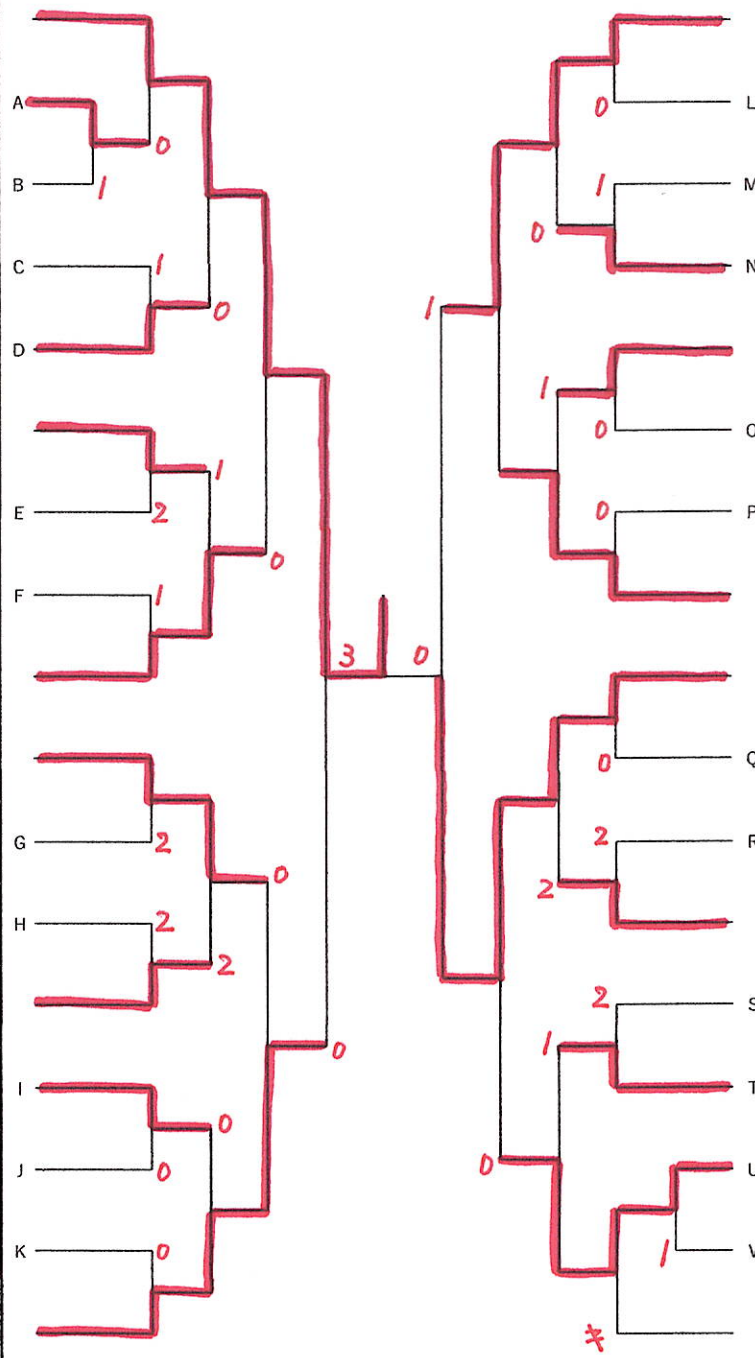

# 令和元年度 国体西播地区予選女子シングルス 決勝トーナメント

令和元年 6月8日(土) 於 姫路市立総合スポーツ会館

1	塩屋	姫路商
2	福田	龍野
3	玉置	龍野
4	福永	龍野
5	渡部	姫路西
6	松本	相生
7	中川	龍野北
8	植田	網干
9	大西	姫路商
10	曾谷	佐用
11	山本	赤穂
12	棟廣	姫路東
13	安藤	赤穂
14	若畑	龍野
15	阿曾	相生
16	福原	姫路
17	島畑	姫路商

杉本	姫路商	18
江原	飾磨	19
小西	香寺	20
栗山	龍野	21
梶原	姫路商	22
片山	網干	23
吉田	夢前	24
西村	太子	25
堀江	姫路商	26
小谷	播磨	27
藤井	姫路商	28
山下	龍野北	29
粟田	龍野	30
内山	太子	31
藤本	相生	32
田中(麻)	佐用	33
篠原	姫路商	34