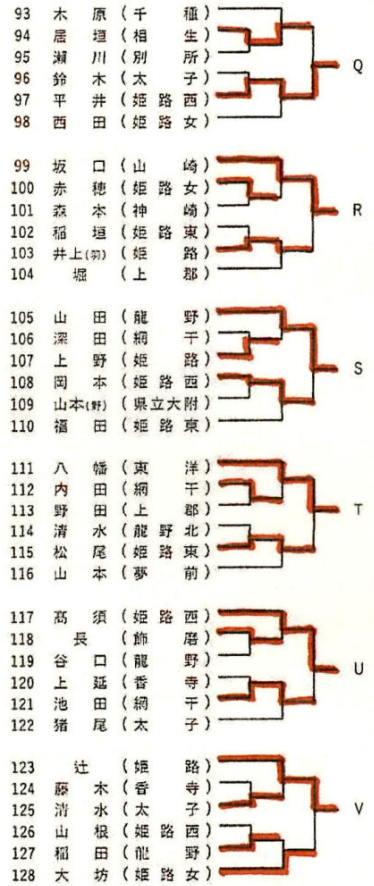

令和3年度

第76回国民体育大会 兼 第75回県民大会 西播地区予選 兼 姫路市民大会

令和3年 6月13日(日) 於 ヴィクトリーナ・ウイנק体育館

女子シングルス予選トーナメント

令和3年度 西播地区国体女子シングルス上位トーナメント

1	高橋	姫路商		大西	姫路商	18
2	岸井	飾磨		山本	神崎	19
3	綿引	姫東		川添	飾西	20
4	後藤	東洋		藤岡	琴丘	21
5	三浦	姫西		棟廣	姫路東	22
6	桐谷	姫路商		吉岡	夢前	23
7	比上	飾磨		三宅	東洋	24
8	柳井	龍野		伊澤	龍野北	25
9	藤井	姫路商		茶屋	姫路商	26
10	梶本	姫路商		平井	姫西	27
11	林	琴丘		坂口	山崎	28
12	吉田	夢前		松本	姫路商	29
13	大西	姫路東		山田	龍野	30
14	金澤	琴丘		八幡	東洋	31
15	金澤	姫西		高須	姫西	32
16	石田	龍北		辻	姫路	33
17	宮本	東洋		山下	姫路商	34