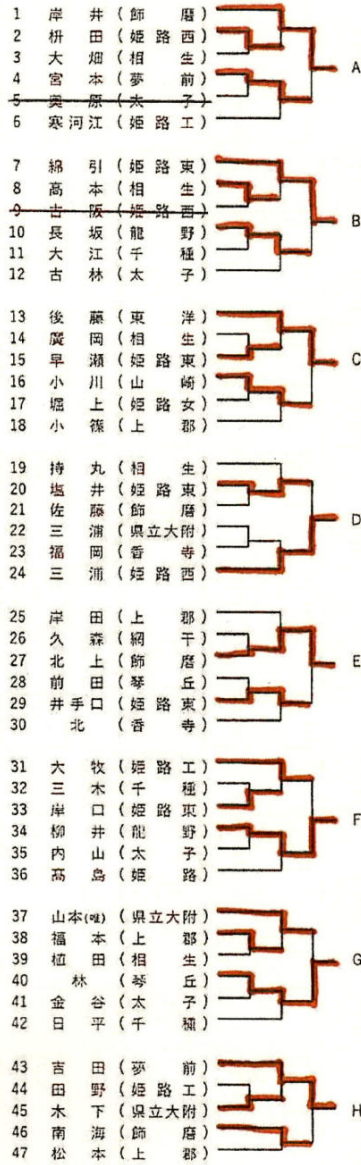

令和3年度

第76回国民体育大会 兼 第75回県民大会 西播地区予選 兼 姫路市民大会

令和3年 6月13日(日) 於 ヴィクトリーナ・ウイנק体育館

女子シングルス予選トーナメント

令和3年度 西播地区国体女子シングルス上位トーナメント

1	高橋	姫路商		大西	姫路商	18
2	岸井	飾磨		山本	神崎	19
3	綿引	姫東		川添	飾西	20
4	後藤	東洋		藤岡	琴丘	21
5	三浦	姫西		棟廣	姫路東	22
6	桐谷	姫路商		吉岡	夢前	23
7	比上	飾磨		三宅	東洋	24
8	柳井	龍野		伊澤	龍野北	25
9	藤井	姫路商		茶屋	姫路商	26
10	梶本	姫路商		平井	姫西	27
11	林	琴丘		坂口	山崎	28
12	吉田	夢前		松本	姫路商	29
13	大西	姫路東		山田	龍野	30
14	金澤	琴丘		八幡	東洋	31
15	金澤	姫西		高須	姫西	32
16	石田	龍北		辻	姫路	33
17	宮本	東洋		山下	姫路商	34