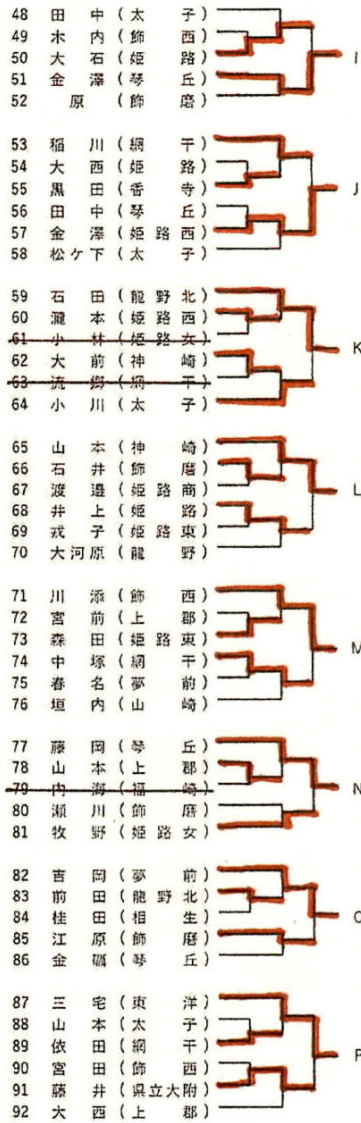

令和3年度

第76回国民体育大会 兼 第75回県民大会 西播地区予選 兼 姫路市民大会

令和3年 6月13日(日) 於 ヴィクトリーナ・ウイנק体育館

女子シングルス予選トーナメント

令和3年度 西播地区国体女子シングルス上位トーナメント

1	高橋	姫路商		大西	姫路商	18
2	岸井	飾磨		山本	神崎	19
3	綿引	姫東		川添	飾西	20
4	後藤	東洋		藤岡	琴丘	21
5	三浦	姫西		棟廣	姫路東	22
6	桐谷	姫路商		吉岡	夢前	23
7	比上	飾磨		三宅	東洋	24
8	柳井	龍野		伊澤	龍野北	25
9	藤井	姫路商		茶屋	姫路商	26
10	梶本	姫路商		平井	姫西	27
11	林	琴丘		坂口	山崎	28
12	吉田	夢前		松本	姫路商	29
13	大西	姫路東		山田	龍野	30
14	金澤	琴丘		八幡	東洋	31
15	金澤	姫西		高須	姫西	32
16	石田	龍北		辻	姫路	33
17	宮本	東洋		山下	姫路商	34