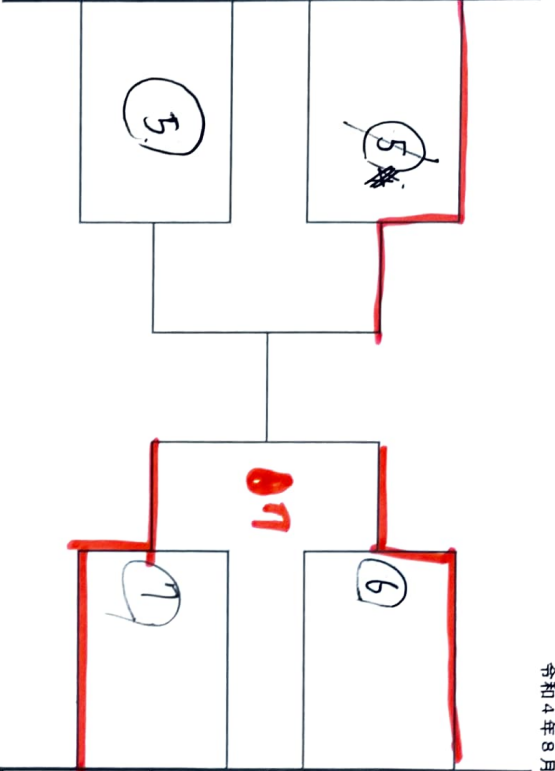

令和4年度 第10回西播高校夏季新人卓球大会 女子ミニ団体戦 (2部)

令和4年8月1日(月) 於: ウイングテ体育館 (姫路中央体育館)

1位トーナメント

(5~7コト)

1	A	本畑・小椋 (千種)
	B	森田・塩井・谷口 (東・龍野)
	C	川原・大前 (飾磨)
	D	柳林・橋口・南 (上郡)
5-6	A	井上・池田 (飾西)
	B	木下(斐)・山本(野) (県大附)
2	B	織田・堤 (相生)
	C	原・南海 (飾磨)
7	A	播本・奥田 (相生産)
	B	山本(夏)・菅原(瑞) (県大附)
8	C	中山・宮前 (上郡)
	A	藤林・田淵 (相生)
4	B	山本・重山 (女学院)
	C	小川・柳生 (太子)
9	D	
	D	

5	A	三木・三宅 (相生産)
	B	江原・有働 (飾磨)
5	C	石本・三木 (太子)
	D	牧野・玉野 (女学院)
11	A	高本・植田 (相生)
	B	原田・村井 (上郡)
6	C	菅原(碧)・藤田・山田 (県大附)
	A	出田・服部・柳井 (網干)
7	B	濱田・後藤 (姫路西)
	C	瀬川(も)・佐藤 (飾磨)
13	A	早瀬・塩津 (姫路西)
	B	長谷川・福下 (千種)
8	C	瀬川(紗)・雪野 (飾磨)
	D	木下(明)・木村 (県大附)
14	D	
	D	

3・4位トーナメント